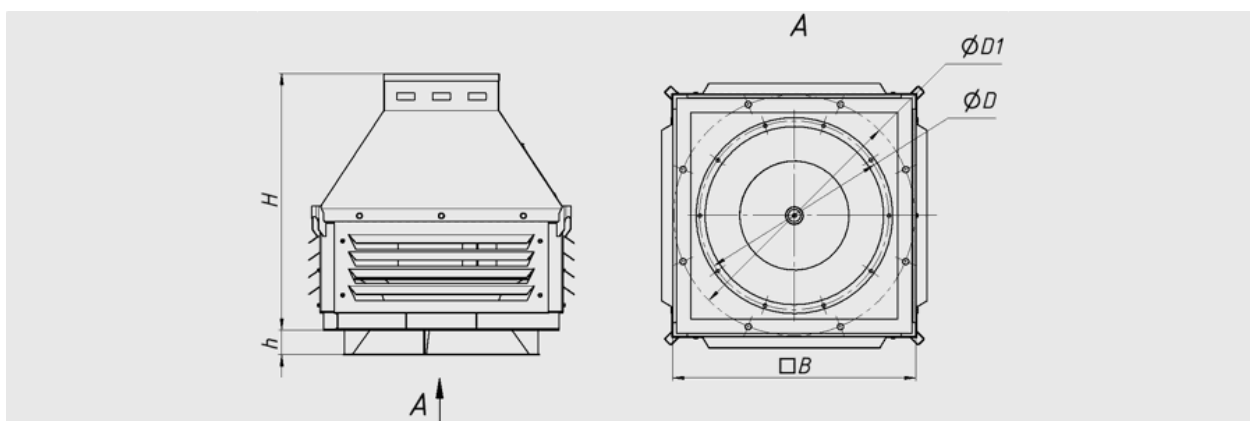

## Габаритные и присоединительные размеры

Тип вентилятора	Размеры, мм				
	D	B	D1	H	h
КВИН-С-2,25 ДУ	250	390	375	373	10
КВИН-С-2,5 ДУ	250	390	375	373	10
КВИН-С-2,8 ДУ	280	426	375	400	20
КВИН-С-3,15 ДУ	315	466	420	450	30
КВИН-С-3,55 ДУ	355	511	470	497	40
КВИН-С-4 ДУ	400	562	530	520	60
КВИН-С-4,5 ДУ	450	618	600	558	70
КВИН-С-5 ДУ	500	675	675	630	90
КВИН-С-5,6 ДУ	560	743	750	680	90
КВИН-С-6,3 ДУ	630	822	840	715	120
КВИН-С-7,1 ДУ	710	912	945	852	120
КВИН-С-8 ДУ	800	1014	1065	950	160
КВИН-С-9 ДУ	900	1127	1200	1070	200
КВИН-С-10 ДУ	1000	1240	1350	1100	240
КВИН-С-11,2 ДУ	1120	1376	1500	1295	240