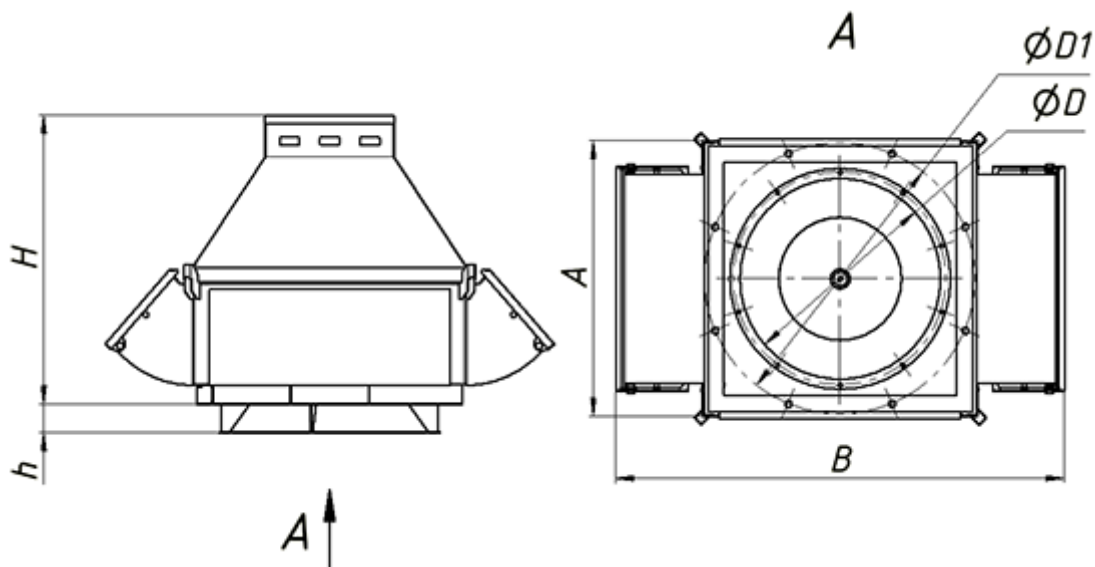

Вентилятор состоит из:

- стального корпуса;
- рабочего колеса с назад загнутыми листовыми лопатками;
- асинхронного двигателя.

Габаритные и присоединительные размеры

Тип вентилятора	Размеры, мм					
	D	A	B	D1	H	h
КВИН-В-2,25	250	390	850	375	373	10
КВИН-В-2,5	250	390	850	375	373	10
КВИН-В-2,8	280	426	876	420	400	20
КВИН-В-3,15	315	466	916	470	450	30
КВИН-В-3,55	355	511	960	530	497	40
КВИН-В-4	400	562	1112	600	520	60
КВИН-В-4,5	450	618	1168	675	558	70
КВИН-В-5	500	675	1225	750	630	90
КВИН-В-5,6	560	743	1293	840	680	90
КВИН-В-6,3	630	822	1512	945	715	120
КВИН-В-7,1	710	912	1500	1065	852	120
КВИН-В-8	800	1014	1700	1200	950	160
КВИН-В-9	900	1127	1810	1350	1070	200
КВИН-В-10	1000	1240	1930	1500	1100	240
КВИН-В-11,2	1120	1376	2050	1680	1295	240