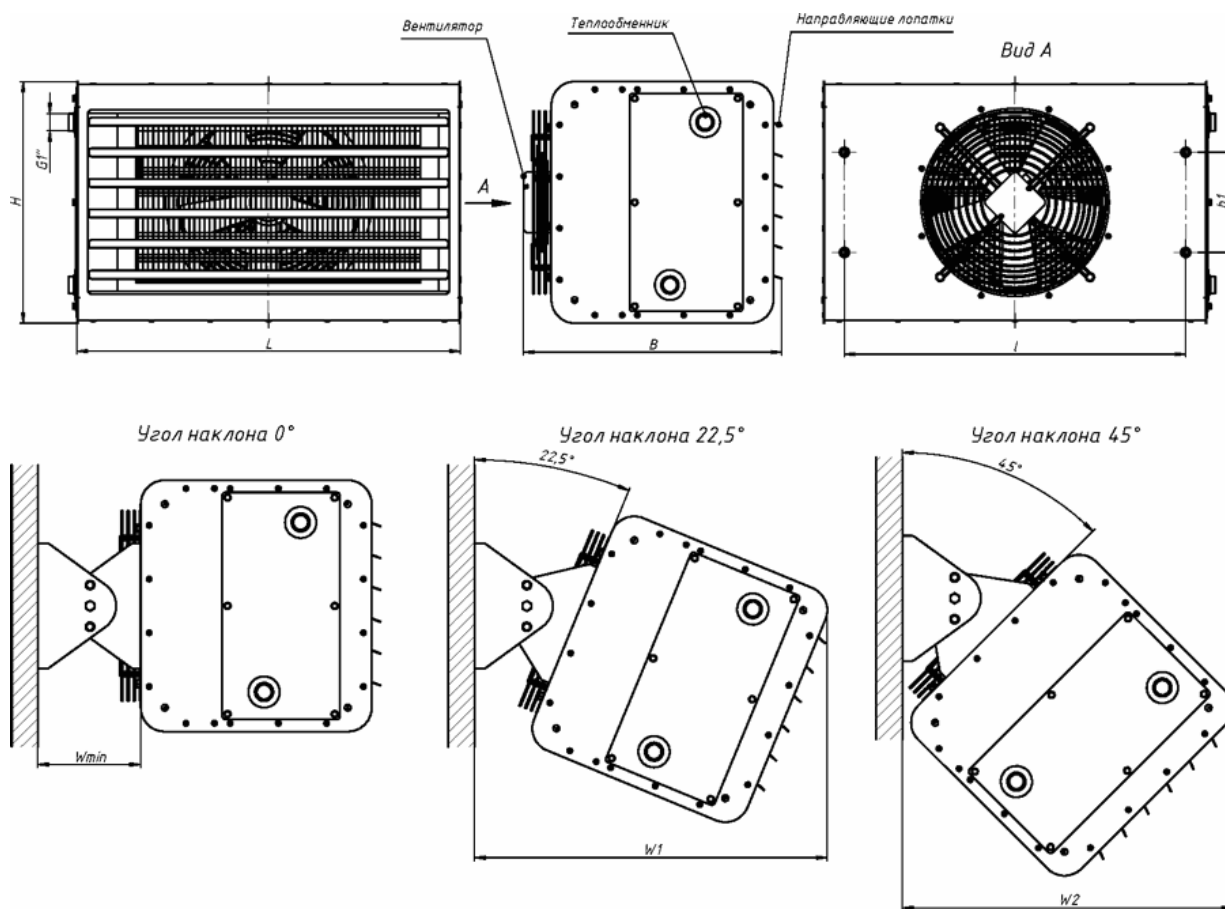

Единый адрес: ani@nt-rt.ru

Сайт: www.airone.nt-rt.ru

НПП АЭРВАН

ОВЕН — Отопительный вентилятор навесной

Технические характеристики

Габаритные и присоединительные размеры

| Тип отопительного агрегата | Размеры, мм | | | | | | | | |
|----------------------------|-------------|-----|------|-----------|------|---|-----|---|----|
| | B | H | L | w_{min} | l | b | b1 | h | h1 |
| ОBeH 60x35 | 440 | 480 | 760 | 170 | 680 | | 200 | | |
| ОBeH 70x40 | 500 | 530 | 860 | 190 | 780 | | 220 | | |
| ОBeH 80x50 | 560 | 630 | 960 | 210 | 880 | | 260 | | |
| ОBeH 100x50 | 620 | 630 | 1160 | 240 | 1080 | | 260 | | |