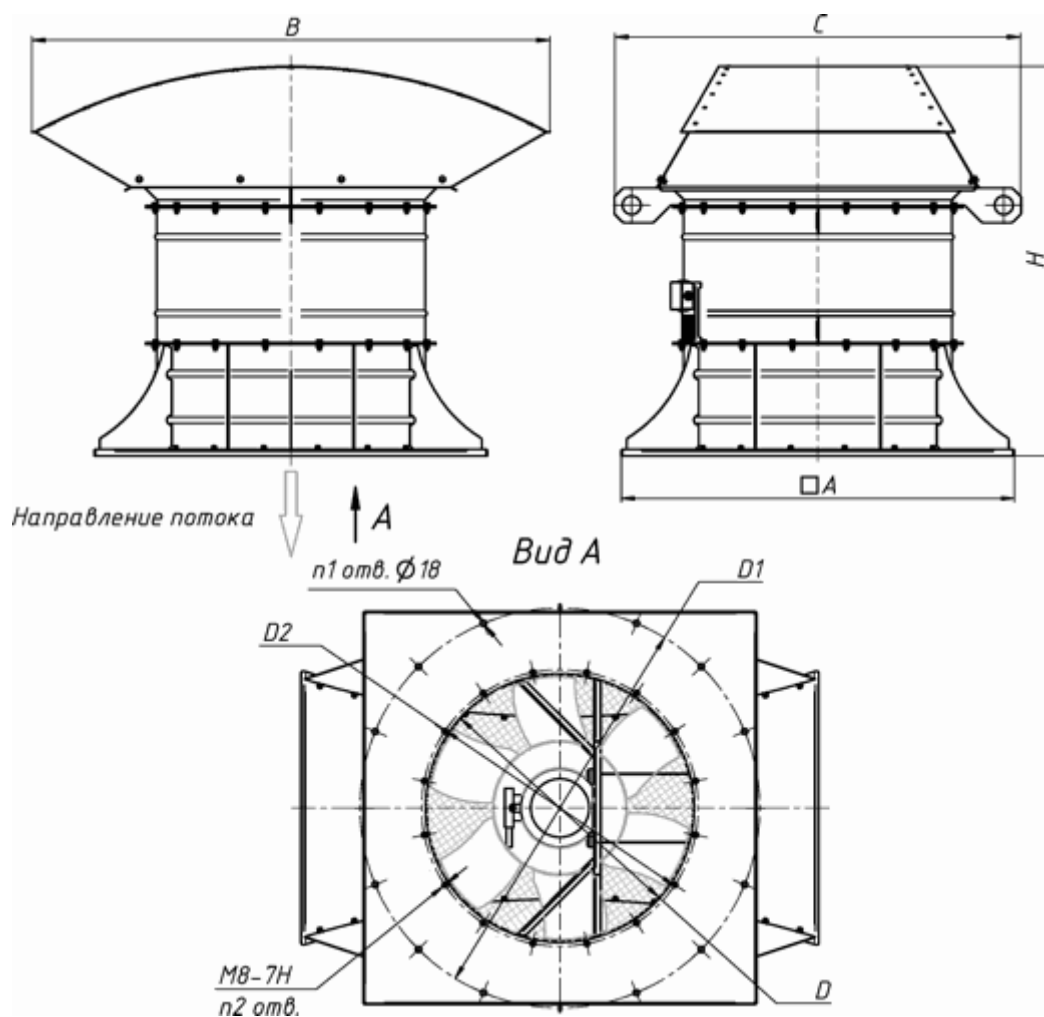

Единый адрес: ani@nt-rt.ru

Сайт: www.airone.nt-rt.ru

НПП АЭРВАН

**УВОК-180 (УВОК-25-188) — Установка
вентиляционная осевая крышная подпора
воздуха**

Технические характеристики

Габаритные и присоединительные размеры