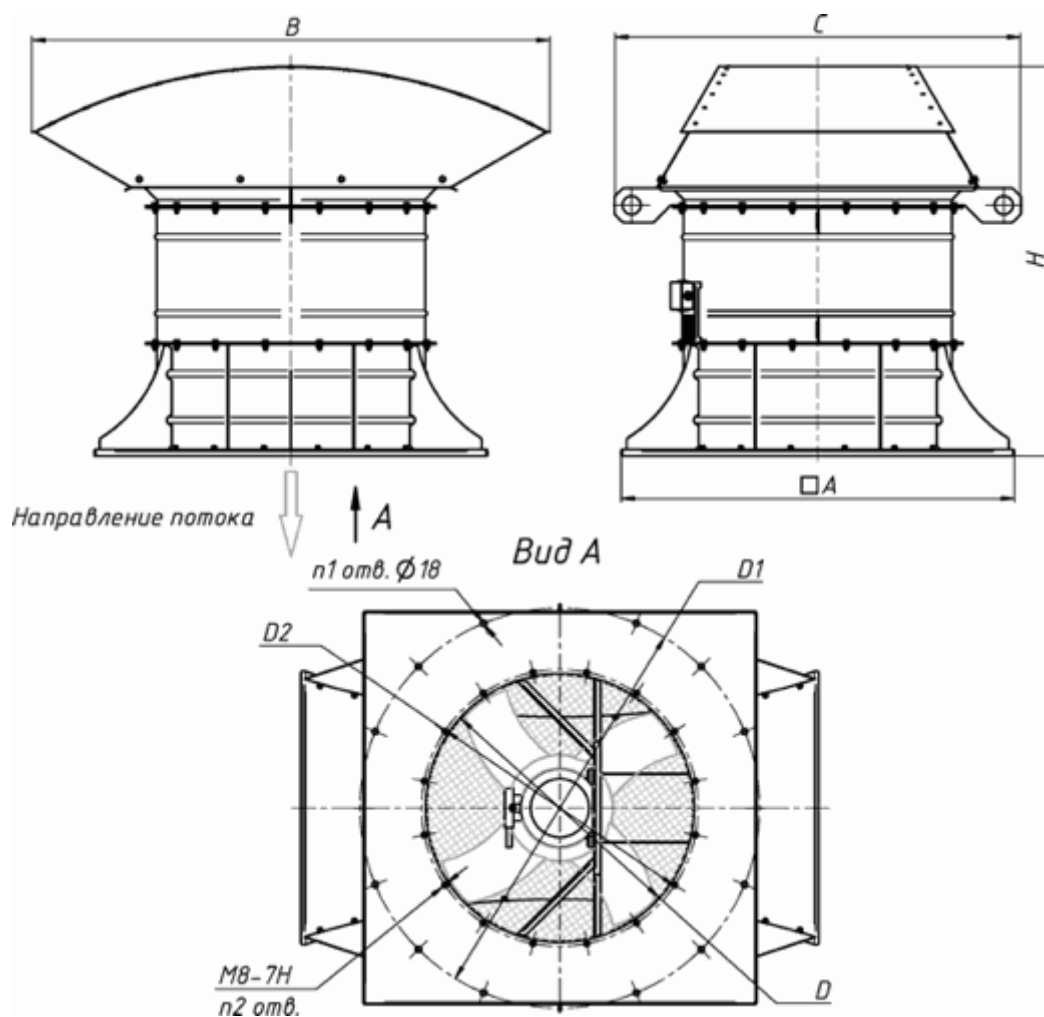

Единый адрес: ani@nt-rt.ru

Сайт: www.airone.nt-rt.ru

НПП АЭРВАН

**УВОК-300 (УВОК-12-303) — Установка
вентиляционная осевая крышная подпора воздуха**

Технические характеристики

Габаритные и присоединительные размеры