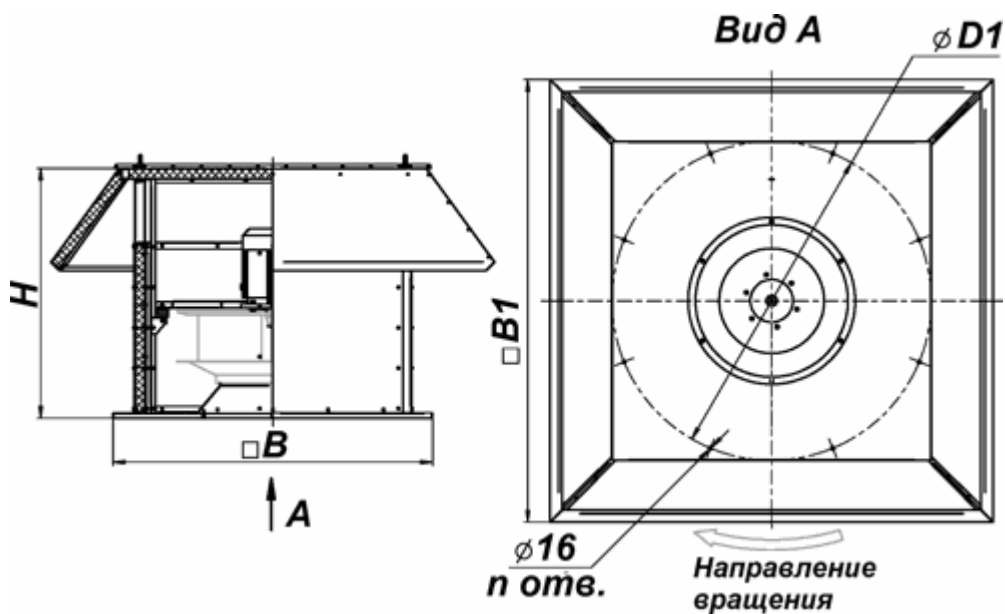

## Обозначения

ВИК-Ш - А - 5 - 4

----- - - -

1      2 3 4

- 1 - Тип вентилятора
- 2 - Код исполнения рабочего колеса вентилятора
- 3 - Номер вентилятора (диаметр рабочего колеса в дм)
- 4 - Количество полюсов электродвигателя

## Габаритные и присоединительные размеры

Тип вентилятора	Размеры, мм				n
	B	B1	H	D1	
ВИК-Ш-2,25	470	680	400	420	4
ВИК-Ш-2,5	520	760	420	470	4
ВИК-Ш-2,8	580	840	450	530	4
ВИК-Ш-3,15	605	875	470	600	8

Тип вентилятора	Размеры, мм				n
	B	B1	H	D1	
ВИК-Ш-3,55	675	980	530	675	8
ВИК-Ш-4	744	1075	580	750	8
ВИК-Ш-4.5	825	1190	660	840	8
ВИК-Ш-5	925	1340	740	945	8
ВИК-Ш-5,6	1036	1500	840	1065	8
ВИК-Ш-6,3	1160	1680	940	1200	8
ВИК-Ш-7,1	1300	1880	1060	1350	8
ВИК-Ш-8	1440	2080	1175	1500	8
ВИК-Ш-9	1605	2320	1320	1680	8