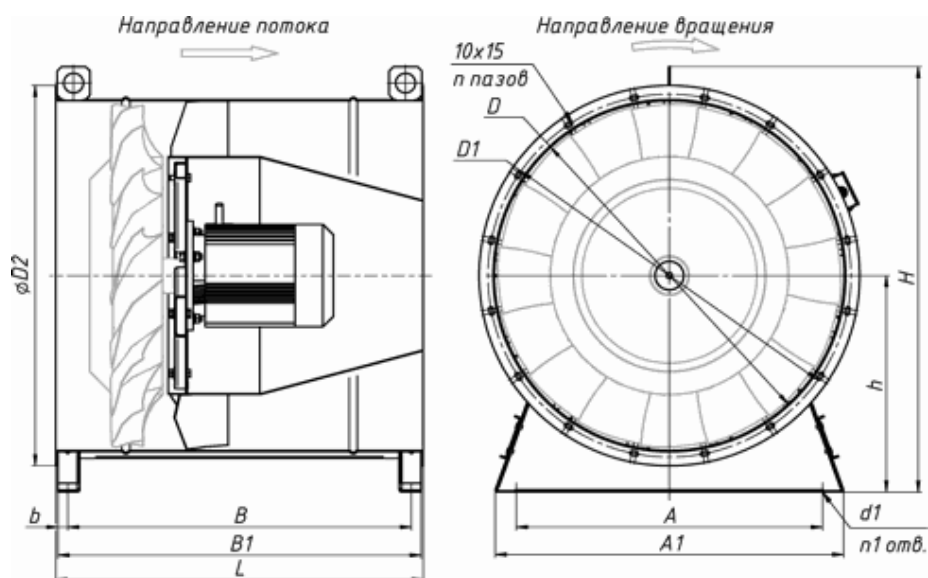

Тип крепления — 02 (на раме)

Тип вентилятора	Размеры, мм												n	n1
	A	A1	B	B1	D	D1	D2	H	L	b	d1	h		
ВИОС-160-4	360	458	364	408	400	440	460	502	420	28	16	250	8	4
ВИОС-160-4,5	405	503	416	460	450	490	520	557	472	28	16	280	8	4
ВИОС-160-5	450	548	469	513	500	540	560	622	525	28	16	320	12	4
ВИОС-160-5,6	505	602	534	578	560	600	630	713	588	27	16	355	12	4
ВИОС-160-6,3	550	647	608	652	630	670	700	793	662	27	18	400	12	4
ВИОС-160-7,1	640	737	691	735	710	750	780	883	745	27	18	450	16	4
ВИОС-160-8	700	797	786	830	800	840	870	973	840	27	18	495	16	4
ВИОС-160-9	790	887	891	935	900	950	980	1078	945	27	18	550	16	4
ВИОС-160-10	900	997	996	1040	1000	1050	1080	1198	1050	27	18	595	16	6
ВИОС-160-11,2	980	1077	1122	1166	1120	1170	1220	1333	1176	27	22	670	20	6
ВИОС-160-12,5	1100	1197	1258	1302	1250	1300	1350	1478	1312	27	22	750	20	6