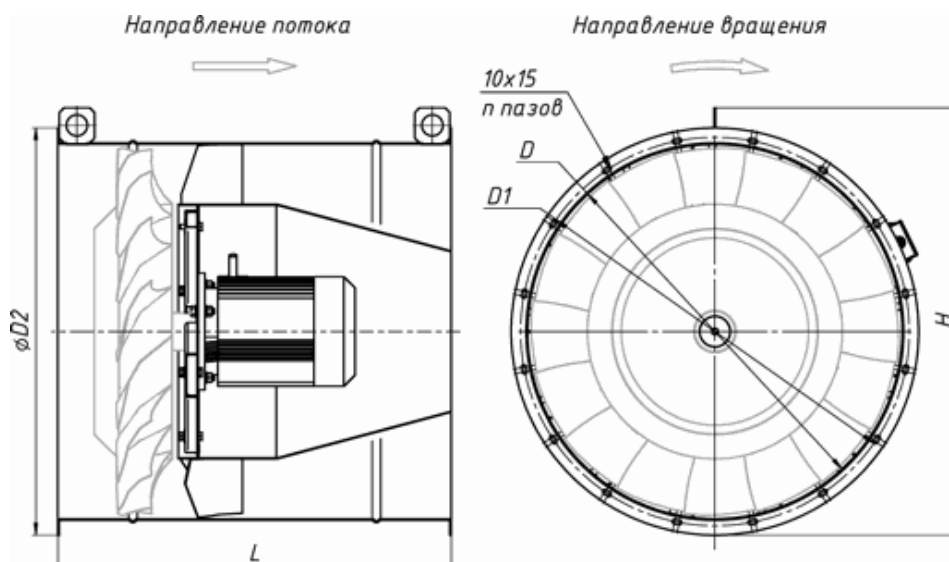

## Габаритные и присоединительные размеры

Тип крепления — 01 (на фланце)