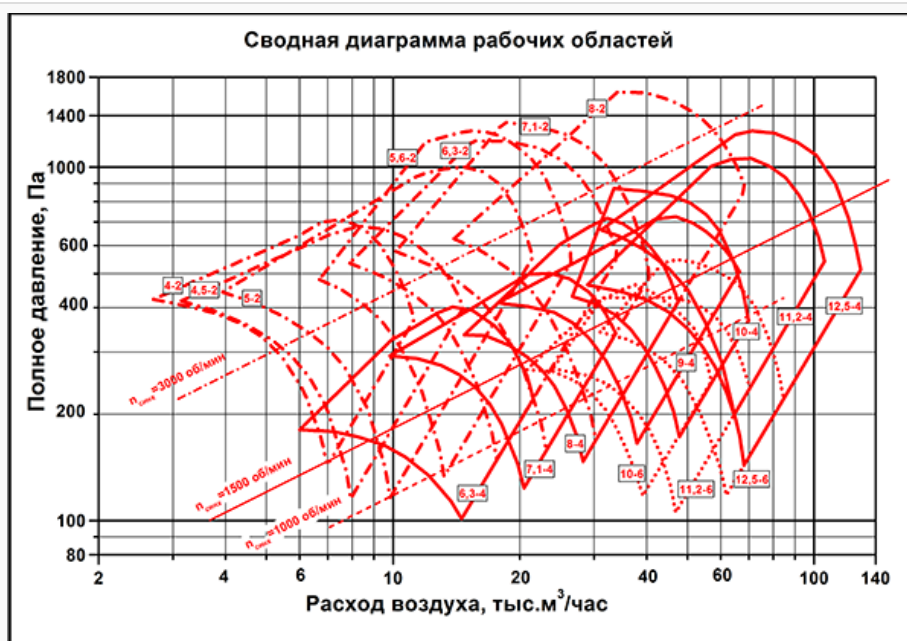

Тип вентиля- тора	Размеры, мм																n	n1
	D	D1	D2	D3	D4	D5	d1	A	A1	B	L	L1	L2	L3	H	h		
ВИОС- 190- 11,2	1120	1170	1220	1500	1350	1300	22	980	1077	720	775	440	740	1955	1536	798	20	20
ВИОС- 190- 12,5	1250	1300	1350	1700	1500	1450	22	1100	1197	770	825	460	780	2065	1736	898	20	20

Характеристики

По вопросам продаж и поддержки обращайтесь:

Архангельск (8182)63-90-72
Астана (7172)727-132
Белгород (4722)40-23-64
Брянск (4832)59-03-52
Владивосток (423)249-28-31
Волгоград (844)278-03-48
Вологда (8172)26-41-59
Воронеж (473)204-51-73
Екатеринбург (343)384-55-89
Иваново (4932)77-34-06
Ижевск (3412)26-03-58
Казань (843)206-01-48

Калининград (4012)72-03-81
Калуга (4842)92-23-67
Кемерово (3842)65-04-62
Киров (8332)68-02-04
Краснодар (861)203-40-90
Красноярск (391)204-63-61
Курск (4712)77-13-04
Липецк (4742)52-20-81
Магнитогорск (3519)55-03-13
Москва (495)268-04-70
Мурманск (8152)59-64-93
Набережные Челны (8552)20-53-41

Нижний Новгород (831)429-08-12
Новокузнецк (3843)20-46-81
Новосибирск (383)227-86-73
Орел (4862)44-53-42
Оренбург (3532)37-68-04
Пенза (8412)22-31-16
Пермь (342)205-81-47
Ростов-на-Дону (863)308-18-15
Рязань (4912)46-61-64
Самара (846)206-03-16
Санкт-Петербург (812)309-46-40
Саратов (845)249-38-78

Смоленск (4812)29-41-54
Сочи (862)225-72-31
Ставрополь (8652)20-65-13
Тверь (4822)63-31-35
Томск (3822)98-41-53
Тула (4872)74-02-29
Тюмень (3452)66-21-18
Ульяновск (8422)24-23-59
Уфа (347)229-48-12
Челябинск (351)202-03-61
Череповец (8202)49-02-64
Ярославль (4852)69-52-93

Единый адрес: ani@nt-rt.ru

Сайт: www.airone.nt-rt.ru