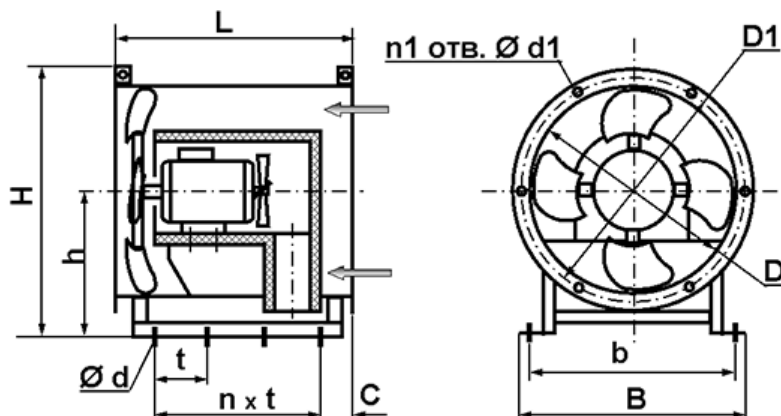

Тип вентилятора	Размеры, мм												
	D	D1	d	d1	B	b	H	h	L	t	C	n	n1
ВИОС-210Б-4ДУ-4	400	430	13	7	455	300	520	290	430	300	65	1	8
ВИОС-210А-5ДУ-4	500	530	13	7	555	490	640	360	570	170	70	2	10
ВИОС-210Б-5ДУ-4	500	530	13	7	555	490	640	360	570	170	70	2	10
ВИОС-210А-6,3ДУ-4	630	680	18	10	690	630	785	440	700	200	85	2	12
ВИОС-210Б-6,3ДУ-4	630	680	18	10	690	630	785	440	700	200	85	2	12
ВИОС-210А-8ДУ-4	800	850	18	10	860	760	995	560	900	260	75	2	12
ВИОС-210Б-8ДУ-4	800	850	18	10	860	760	995	560	900	260	75	2	12
ВИОС-210А-10ДУ-6	1000	1055	18	10	1072	910	1198	660	1100	240	105	3	16
ВИОС-210Б-10ДУ-6	1000	1055	18	10	1072	910	1198	660	1100	240	105	3	16
ВИОС-210А-12,5ДУ-8	1250	1310	18	12	1332	1180	1495	830	1400	310	115	3	18
ВИОС-210Б-12,5ДУ-8	1250	1310	18	12	1332	1180	1495	830	1400	310	115	3	18
ВИОС-210А-12,5ДУ-6	1250	1310	18	12	1332	1180	1495	830	1400	310	115	3	18
ВИОС-210Б-12,5ДУ-6	1250	1310	18	12	1332	1180	1495	830	1400	310	115	3	18
ВИОС-210А-16ДУ-8	1600	1675	22	12	1692	1550	1890	1050	1800	400	160	3	26
ВИОС-210Б-16ДУ-8	1600	1675	22	12	1692	1550	1890	1050	1800	400	160	3	26