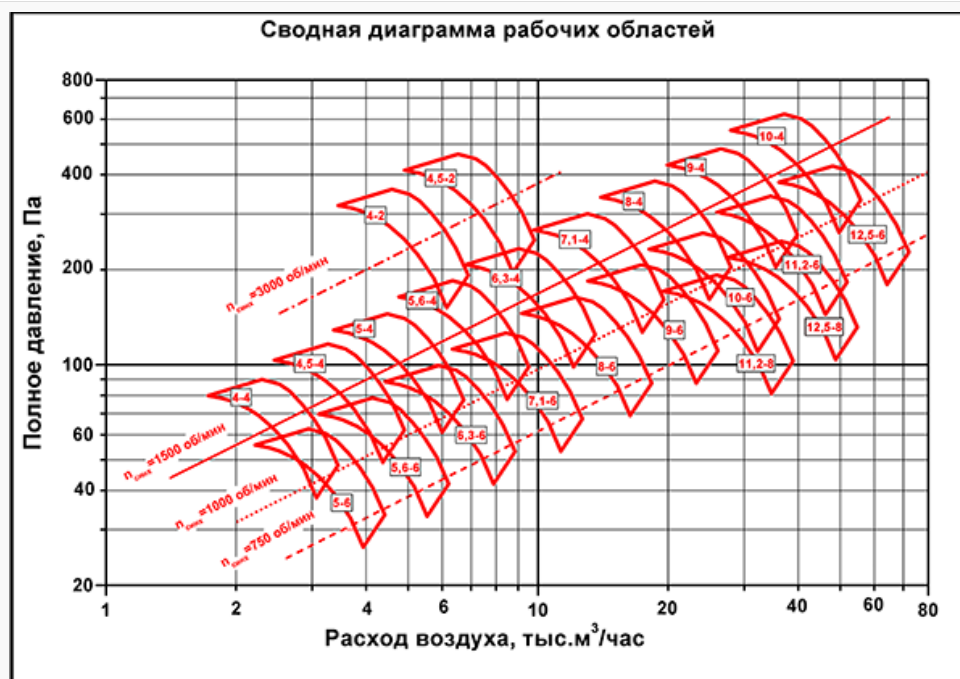

Характеристики

По вопросам продаж и поддержки обращайтесь:

Архангельск (8182)63-90-72
Астана (7172)727-132
Белгород (4722)40-23-64
Брянск (4832)59-03-52
Владивосток (423)249-28-31
Волгоград (844)278-03-48
Вологда (8172)26-41-59
Воронеж (473)204-51-73
Екатеринбург (343)384-55-89
Иваново (4932)77-34-06
Ижевск (3412)26-03-58
Казань (843)206-01-48

Калининград (4012)72-03-81
Калуга (4842)92-23-67
Кемерово (3842)65-04-62
Киров (8332)68-02-04
Краснодар (861)203-40-90
Красноярск (391)204-63-61
Курск (4712)77-13-04
Липецк (4742)52-20-81
Магнитогорск (3519)55-03-13
Москва (495)268-04-70
Мурманск (8152)59-64-93
Набережные Челны (8552)20-53-41

Нижний Новгород (831)429-08-12
Новокузнецк (3843)20-46-81
Новосибирск (383)227-86-73
Орел (4862)44-53-42
Оренбург (3532)37-68-04
Пенза (8412)22-31-16
Пермь (342)205-81-47
Ростов-на-Дону (863)308-18-15
Рязань (4912)46-61-64
Самара (846)206-03-16
Санкт-Петербург (812)309-46-40
Саратов (845)249-38-78

Смоленск (4812)29-41-54
Сочи (862)225-72-31
Ставрополь (8652)20-65-13
Тверь (4822)63-31-35
Томск (3822)98-41-53
Тула (4872)74-02-29
Тюмень (3452)66-21-18
Ульяновск (8422)24-23-59
Уфа (347)229-48-12
Челябинск (351)202-03-61
Череповец (8202)49-02-64
Ярославль (4852)69-52-93

Единый адрес: ani@nt-rt.ru

Сайт: www.airone.nt-rt.ru