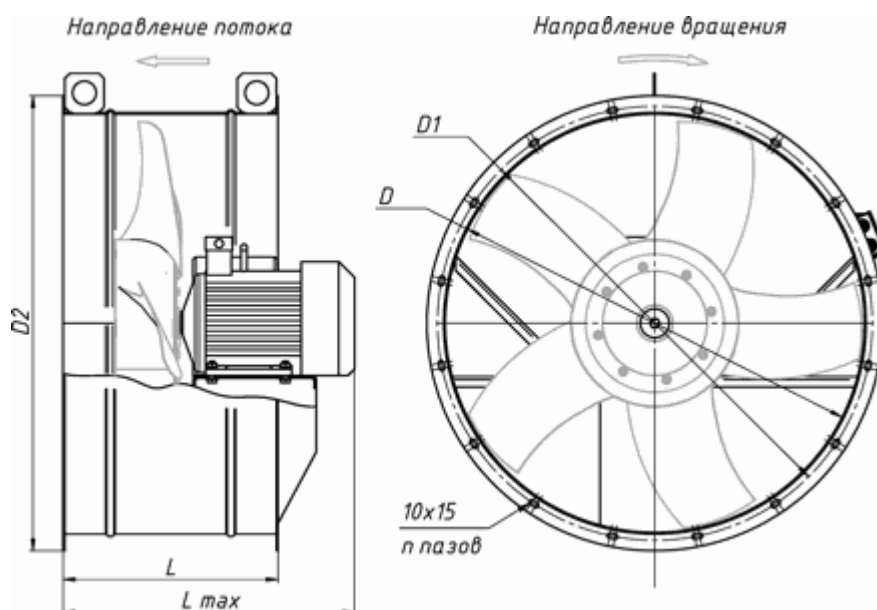

Габаритные и присоединительные размеры

Тип крепления — 01 (на фланце)

Тип крепления — 02 (на раме)

Размеры, мм

Тип вентилятор а	Размеры, мм													n
	A	A1	B	B1	D	D1	D2	H	L	L _{max}	b	d ₁	h	
ВИОС-300-4	360	458	19 4	24 0	400	440	460	502	25 0	389	2 8	16	25 0	8
ВИОС-300-4.5	405	503	20 4	25 0	450	490	520	557	26 0	395	2 8	16	28 0	8
ВИОС-300-5	450	548	21 4	26 0	500	540	560	622	27 0	336	2 8	16	32 0	1 2
ВИОС-300-5,6	505	602	24 6	29 0	560	600	630	713	30 0	410	2 7	16	35 5	1 2
ВИОС-300-6,3	550	647	27 6	32 0	630	670	700	793	33 0	432	2 7	18	40 0	1 2
ВИОС-300-7,1	640	737	32 1	36 5	710	750	780	883	37 5	510	2 7	18	45 0	1 6
ВИОС-300-8	700	797	35	40	800	840	870	973	41	479	2	18	49	1