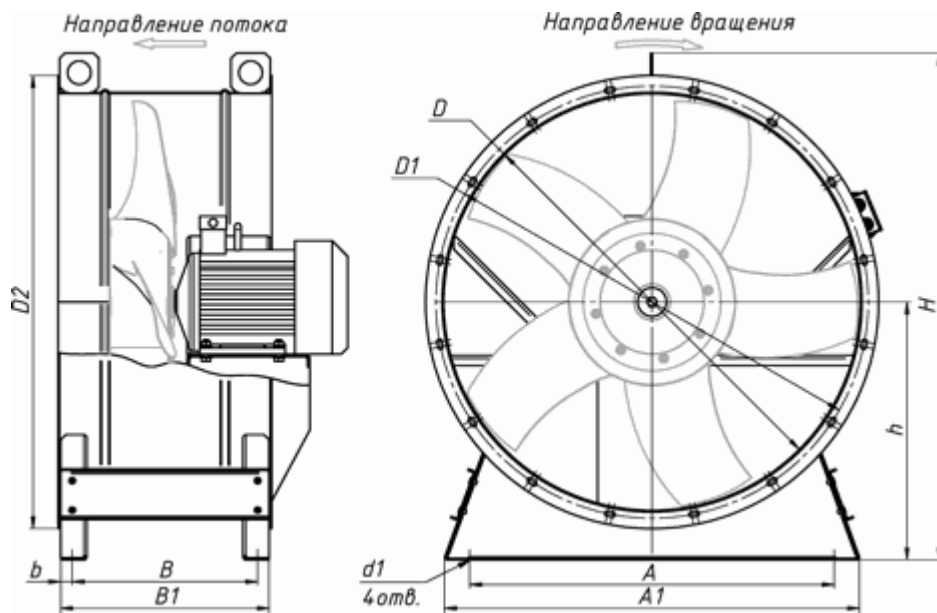

Габаритные и присоединительные размеры

Тип крепления — 01 (на фланце)

Тип крепления — 02 (на раме)

Размеры, мм

Тип вентилятор а	Размеры, мм													n
	A	A1	B	B1	D	D1	D2	H	L	L _{max}	b	d ₁	h	
ВИОС-300-4	360	458	19 4	24 0	400	440	460	502	25 0	389	2 8	16	25 0	8
ВИОС-300-4.5	405	503	20 4	25 0	450	490	520	557	26 0	395	2 8	16	28 0	8
ВИОС-300-5	450	548	21 4	26 0	500	540	560	622	27 0	336	2 8	16	32 0	1 2
ВИОС-300-5,6	505	602	24 6	29 0	560	600	630	713	30 0	410	2 7	16	35 5	1 2
ВИОС-300-6,3	550	647	27 6	32 0	630	670	700	793	33 0	432	2 7	18	40 0	1 2
ВИОС-300-7,1	640	737	32 1	36 5	710	750	780	883	37 5	510	2 7	18	45 0	1 6
ВИОС-300-8	700	797	35	40	800	840	870	973	41	479	2	18	49	1