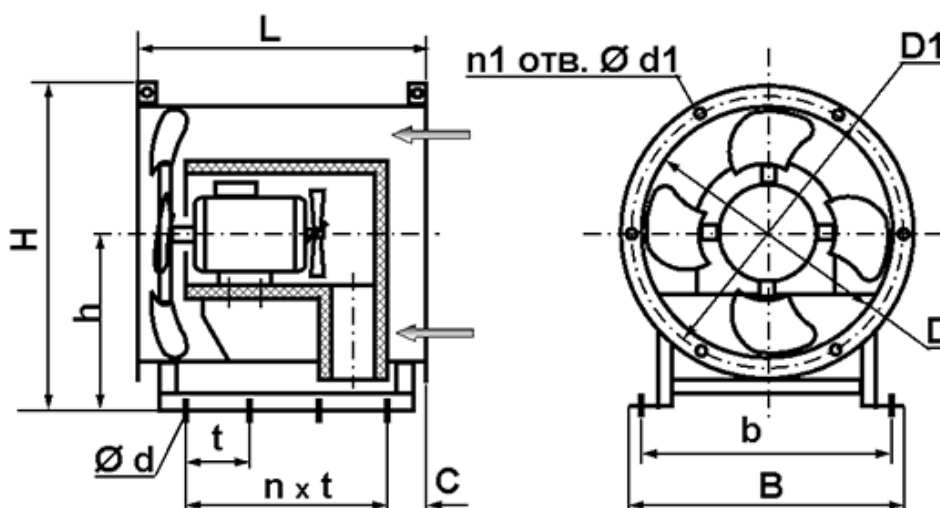

Тип вентилятора	Размеры, мм												
	D	D1	d	d1	B	b	H	h	L	t	C	n	n1
ВО-21-210Б-4ДУ-4	400	430	13	7	455	300	520	290	430	300	65	1	8
ВО-21-210А-5ДУ-4	500	530	13	7	555	490	640	360	570	170	70	2	10
ВО-21-210Б-5ДУ-4	500	530	13	7	555	490	640	360	570	170	70	2	10
ВО-21-210А-6,3ДУ-4	630	680	18	10	690	630	785	440	700	200	85	2	12
ВО-21-210Б-6,3ДУ-4	630	680	18	10	690	630	785	440	700	200	85	2	12
ВО-21-210А-8ДУ-4	800	850	18	10	860	760	995	560	900	260	75	2	12
ВО-21-210Б-8ДУ-4	800	850	18	10	860	760	995	560	900	260	75	2	12
ВО-21-210А-10ДУ-6	1000	1055	18	10	1072	910	1198	660	1100	240	105	3	16
ВО-21-210Б-10ДУ-6	1000	1055	18	10	1072	910	1198	660	1100	240	105	3	16
ВО-21-210А-12,5ДУ-8	1250	1310	18	12	1332	1180	1495	830	1400	310	115	3	18
ВО-21-210Б-12,5ДУ-8	1250	1310	18	12	1332	1180	1495	830	1400	310	115	3	18
ВО-21-210А-12,5ДУ-6	1250	1310	18	12	1332	1180	1495	830	1400	310	115	3	18
ВО-21-210Б-12,5ДУ-6	1250	1310	18	12	1332	1180	1495	830	1400	310	115	3	18
ВО-21-210А-16ДУ-8	1600	1675	22	12	1692	1550	1890	1050	1800	400	160	3	26
ВО-21-210Б-16ДУ-8	1600	1675	22	12	1692	1550	1890	1050	1800	400	160	3	26