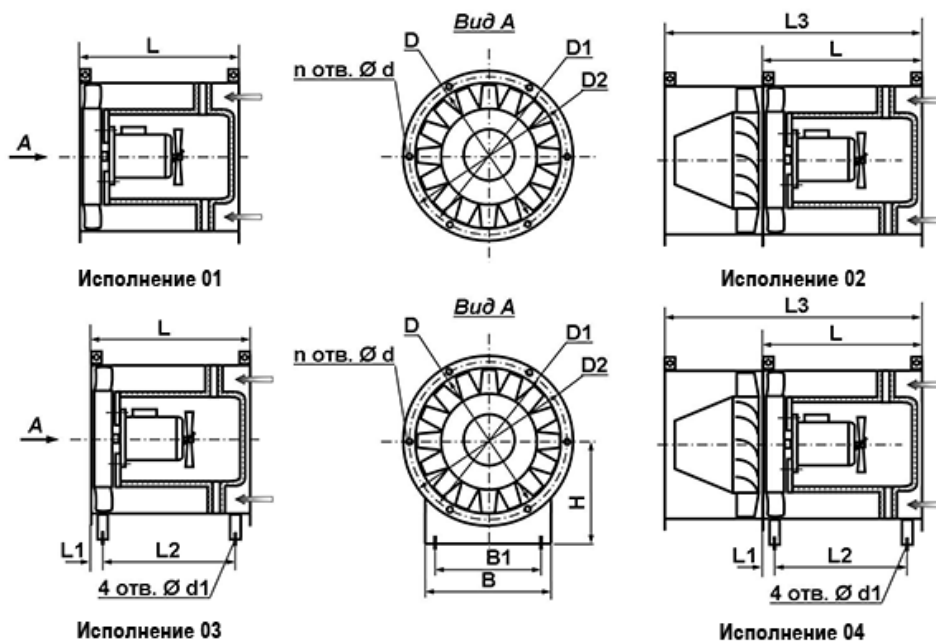

Габаритные и присоединительные размеры

Номер вентилятора	Размеры, мм												
	D	D1	D2	L	L1	L2	L3	H	B	B1	d	d1	n
ВО-30-160-4-ДУ	400	440	460	620	155	420	895	539	350	300	12	12	8
ВО-30-160-4,5-ДУ	450	490	520	700	160	500	1100	595	400	350	12	12	8
ВО-30-160-5-ДУ	500	540	560	800	175	570	1220	652	440	360	12	12	12
ВО-30-160-5,6-ДУ	560	600	630	850	190	600	1340	740	520	400	12	12	12
ВО-30-160-6,3-ДУ	630	670	700	910	200	655	1475	819	600	440	12	12	12
ВО-30-160-7,1-ДУ	710	750	780	1020	220	745	1605	898	690	545	12	12	16
ВО-30-160-8-ДУ	800	840	870	1120	240	820	1875	1010	760	610	12	12	16
ВО-30-160-9-ДУ	900	950	980	1370	275	1040	2270	1153	850	650	14	14	16
ВО-30-160-10-ДУ	1000	1050	1080	1370	275	1040	2270	1245	930	730	14	14	16
ВО-30-160-11,2-ДУ	1120	1170	1220	1465	330	1040	2540	1408	930	730	14	18	20
ВО-30-160-12,5-ДУ	1250	1300	1350	1500	130	1240	2470	1465	990	790	14	18	20